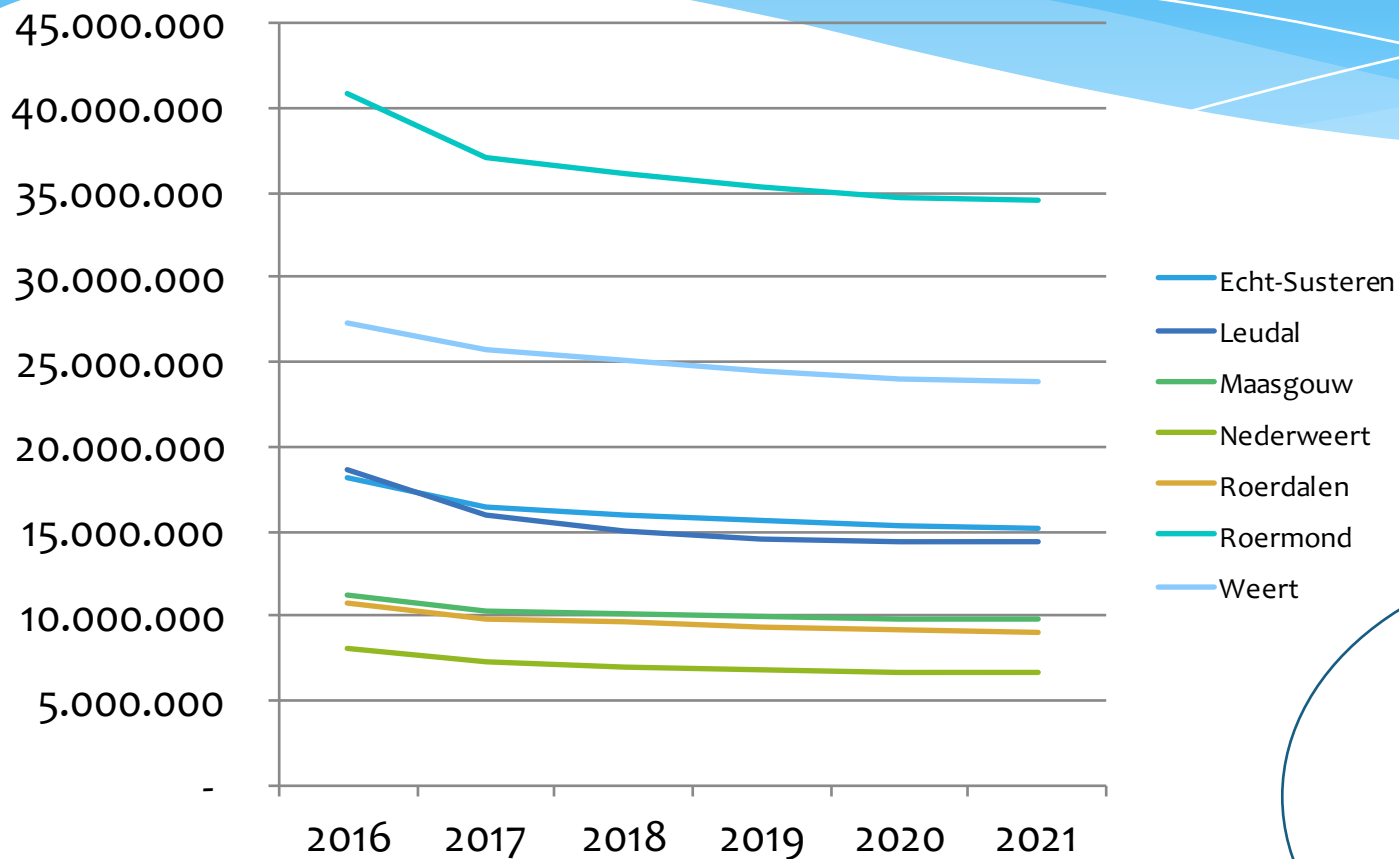

Concept-Uitvoeringsovereenkomst

- * Concept toegestuurd als bijlage
- * Geel gearceerde delen zijn in elk geval onderwerp voor dialoog
- * Evt opmerkingen over andere delen uiterlijk 8 juni mailen naar inkoop3d@midden-limburg.nu
- * Afronding Overlegtafels 22 augustus as
- * Publicatie 3 oktober

Inhoudelijke context (1)

- * Parallel traject Producten (Oost en West) en Profielen (West)
- * Mogelijke samenloop andere trajecten met aanbieders

Inhoudelijke context (2)

Budgetontwikkelingen

3D breed zal het Midden-Limburgse budget nog afnemen met **15,84%** o.b.v. de septembercirculaire 2016